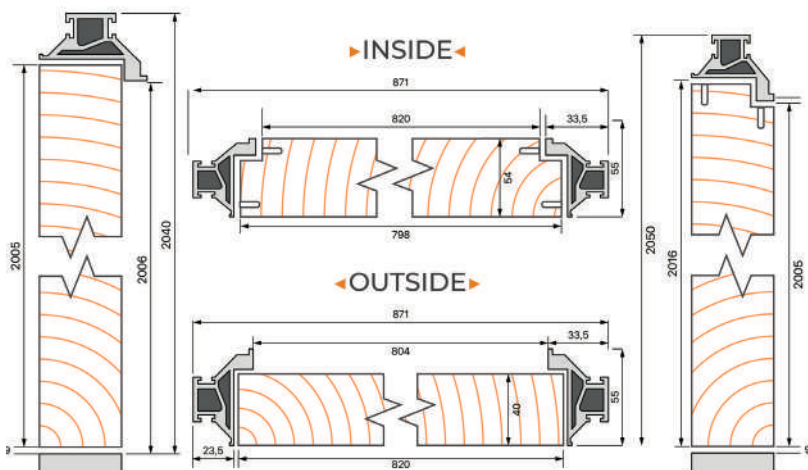

**Головна особливість** - це полотно та короб, які монтуються врівень зі стіною без лиштви.

В наявності є двері **зовнішнього (outside)** та **внутрішнього (inside)** відкривань, **праві та ліві**. Вони включають в себе **три види оброблення торців**: білий ПВХ, алюміній та чорний алюміній. **В трьох розмірах** 620 мм / 720 мм / 820 мм x 2005 мм.