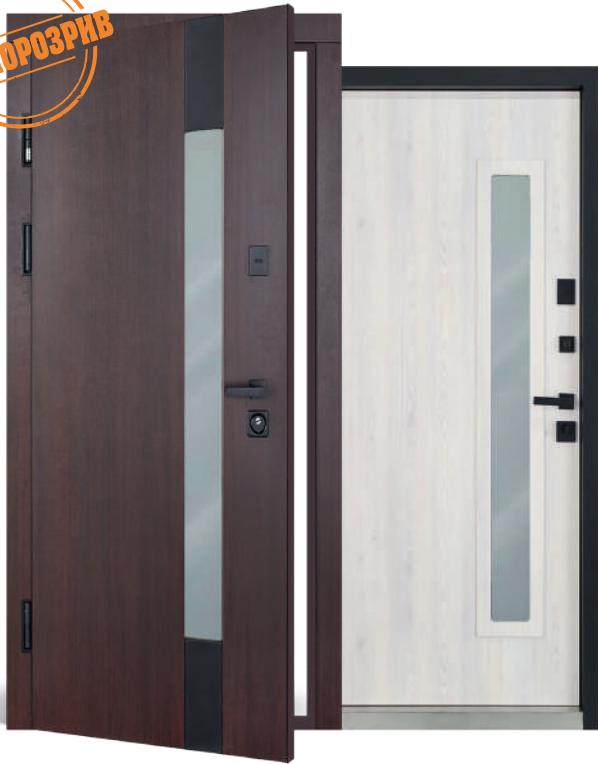

05. TERMIX - TRX 527 TOWER

ТЕРМОРОЗРІВ

ПОКРИТТЯ: МЕТАЛ LAMPRE / ПЛІВКА VINORIT
КОЛІР: ВЕНГЕ ТЕМНИЙ + СОСНА ПРОВАНС

ПРИЗНАЧЕННЯ	Вулиця з терморозривом в полотні та коробі
РОЗМІРИ	960 x 2050 мм - на складі *(860 x 2050 мм - під замовлення)
КОРОБ	Гнугий триступеневий профіль, 115 мм з притвором
ПОЛОТНО	100 мм
УТЕПЛЕННЯ КОРОБУ	Мінеральна вата
УТЕПЛЕННЯ ПОЛОТНА	Екструдований пінополістирол, фольгоізол, мінеральна вата, пробкова пластина
УЩІЛЬНЮВАЧ	Поліуретановий
ЛИШТВА	Утеплена металева в плівці з блокаторами
ЗОВНІШНЯ НАКЛАДКА	Оцинкований метал LAMPRE в ПВХ плівці (Італія)
ВНУТРІШНЯ НАКЛАДКА	МДФ 10 мм (вологостійкий) + ПВХ
ПЕТЛІ	3 шт. (сертифіковані)
ЗАМОК ВЕРХНІЙ	KALE 257
ЗАМОК НИЖНІЙ	KALE 252
НІЧНИК	Так
ЦИЛІНДРИ	CORDON або аналог
РУЧКА	Роздільна чорна квадратна Scandium або аналог
ПОРІГ	Нержавіюча сталь
СКЛОПАКЕТ	Двокамерний, дзеркальний

ПРИЗНАЧЕННЯ	Вулиця з терморозривом в полотні та коробі
РОЗМІРИ	960 x 2050 мм - на складі *(860 x 2050 мм - під замовлення)
КОРОБ	Гнугий триступеневий профіль, 115 мм з притвором
ПОЛОТНО	100 мм
УТЕПЛЕННЯ КОРОБУ	Мінеральна вата
УТЕПЛЕННЯ ПОЛОТНА	Екструдований пінополістирол, фольгоізол, мінеральна вата, пробкова пластина
УЩІЛЬНЮВАЧ	Поліуретановий
ЛИШТВА	Утеплена металева в плівці з блокаторами
ЗОВНІШНЯ НАКЛАДКА	Оцинкований метал LAMPRE в ПВХ плівці (Італія)
ВНУТРІШНЯ НАКЛАДКА	МДФ 10 мм (вологостійкий) + ПВХ
ПЕТЛІ	3 шт. (сертифіковані)
ЗАМОК ВЕРХНІЙ	KALE 257
ЗАМОК НИЖНІЙ	KALE 252
НІЧНИК	Так
ЦИЛІНДРИ	CORDON або аналог
РУЧКА	Роздільна чорна квадратна Scandium або аналог
ПОРІГ	Нержавіюча сталь
СКЛОПАКЕТ	Двокамерний, дзеркальний