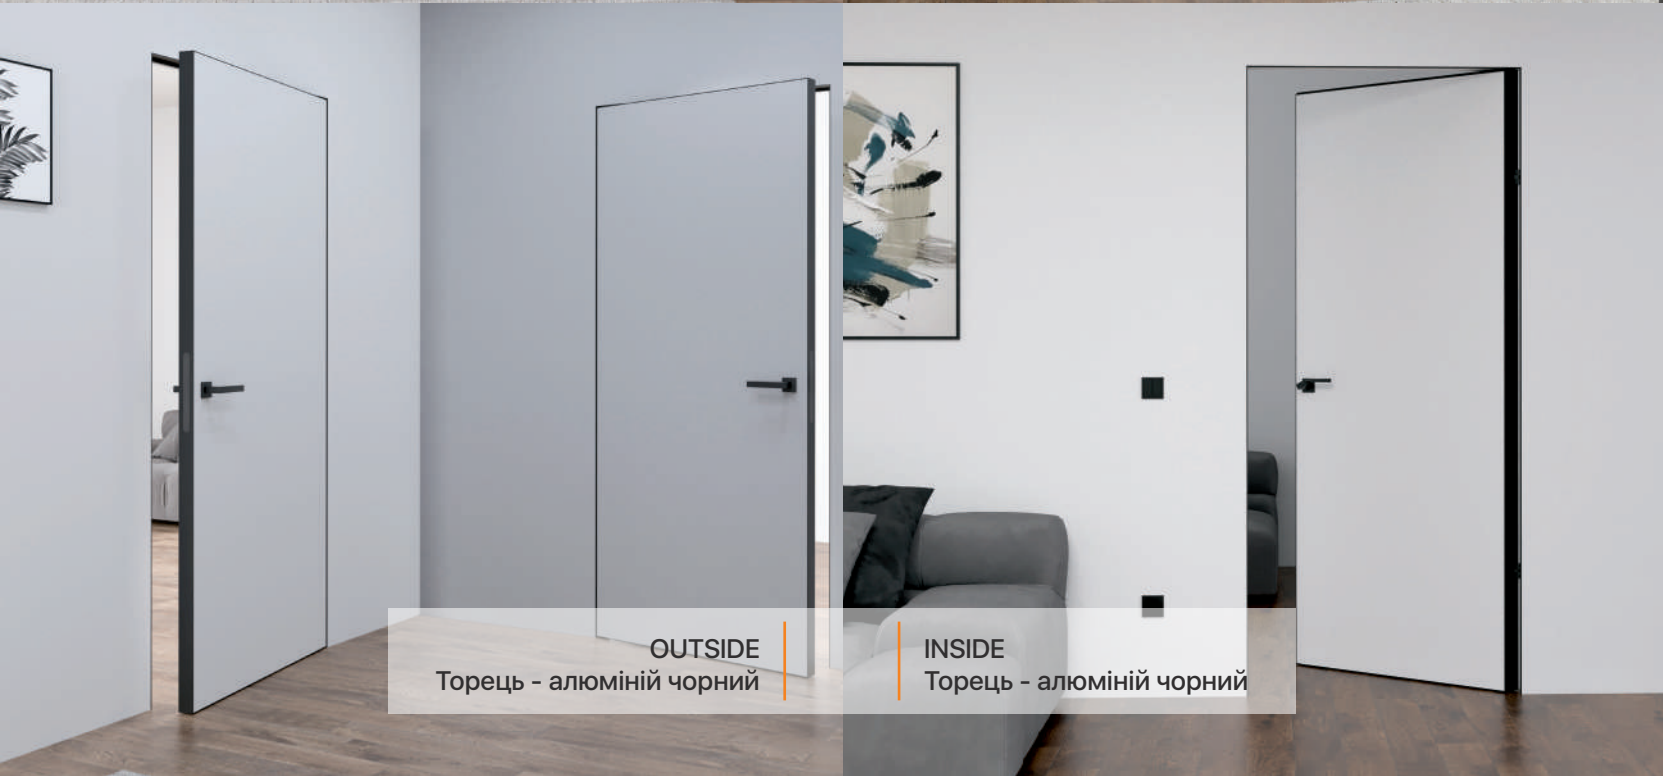

OUTSIDE
Торець - алюміній чорний

INSIDE
Торець - алюміній чорний