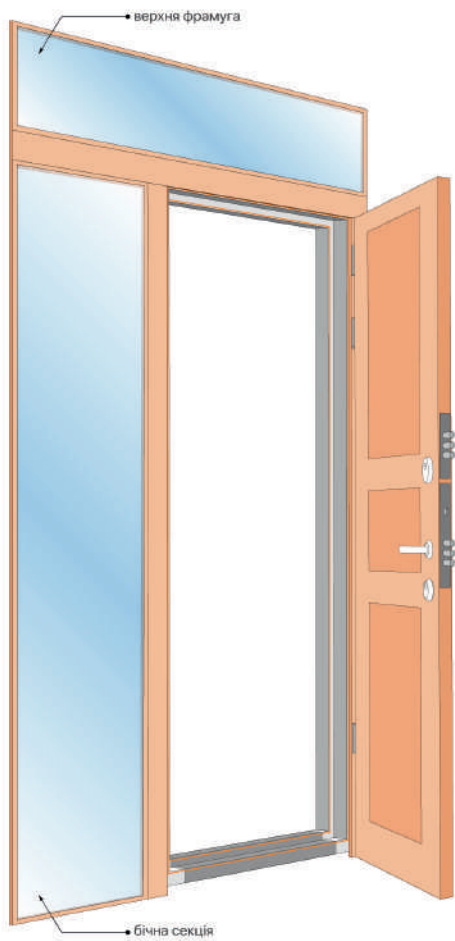

Приклад:
Модель 498 - Scandi
Колір: RAL 7021 + Біла