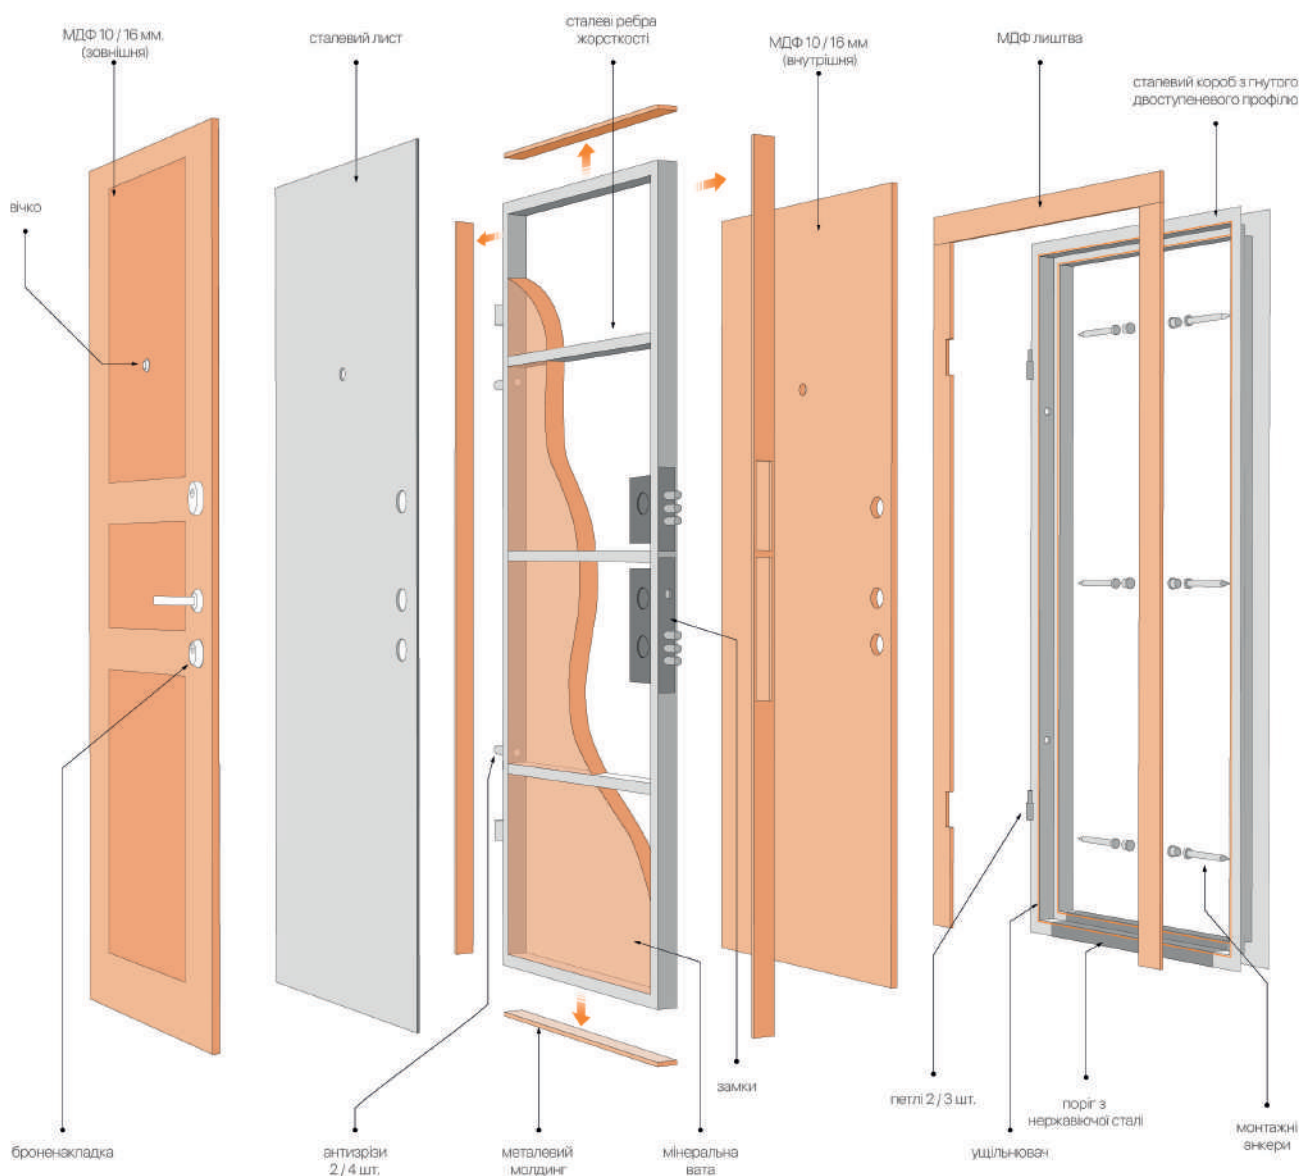

ТАБЛИЦЯ ТЕХНІЧНИХ РОЗМІРІВ

ABWEHR

STYLE DOORS EXPERT

КОМПАНІЯ ABWEHR UKRAINE - це сучасне виробниче підприємство повного циклу, що виробляє сучасний конкурентний продукт — дизайнерські сталеві двері підвищеної міцності.

Виробнича площа розташована в Чернігові та складає понад 5000 кв.м. Сучасний парк устаткування і технічний контроль на всіх етапах виробництва, що підтверджується сертифікатами УкрСепро, ISO 9001, Європейським сертифікатом СЕ, протипожежними сертифікатами EI30, EI60 – все це гарантує виробництво якісного конкурентоспроможного продукту.

Наша компанія — це не просто виробництво і верстати, це — люди, команда, які розуміють потреби ринку, вміють вчитися та розвиватися на благо компанії, партнерів та клієнтів. Наш старт почався у дуже непростих умовах, та ми завжди розуміємо ваші потреби й перевершуємо очікування клієнта в дизайні й технічних розробках.

Асортимент продукції від ТМ «Abwehr» складається з 13 сегментів комплектації дверей, від економ до еліт класу. Вхідні двері виробляються як для приватних будинків, так і для квартир, а також технічні двері для спеціальних потреб. Сегменти поділяються за технічними параметрами і відповідно ціною.

Широкий вибір покриття – від сучасних якісних плівок у вигляді натурального дерева або каменя до широкої палітри атмосферостійкого покриття «HardLine».