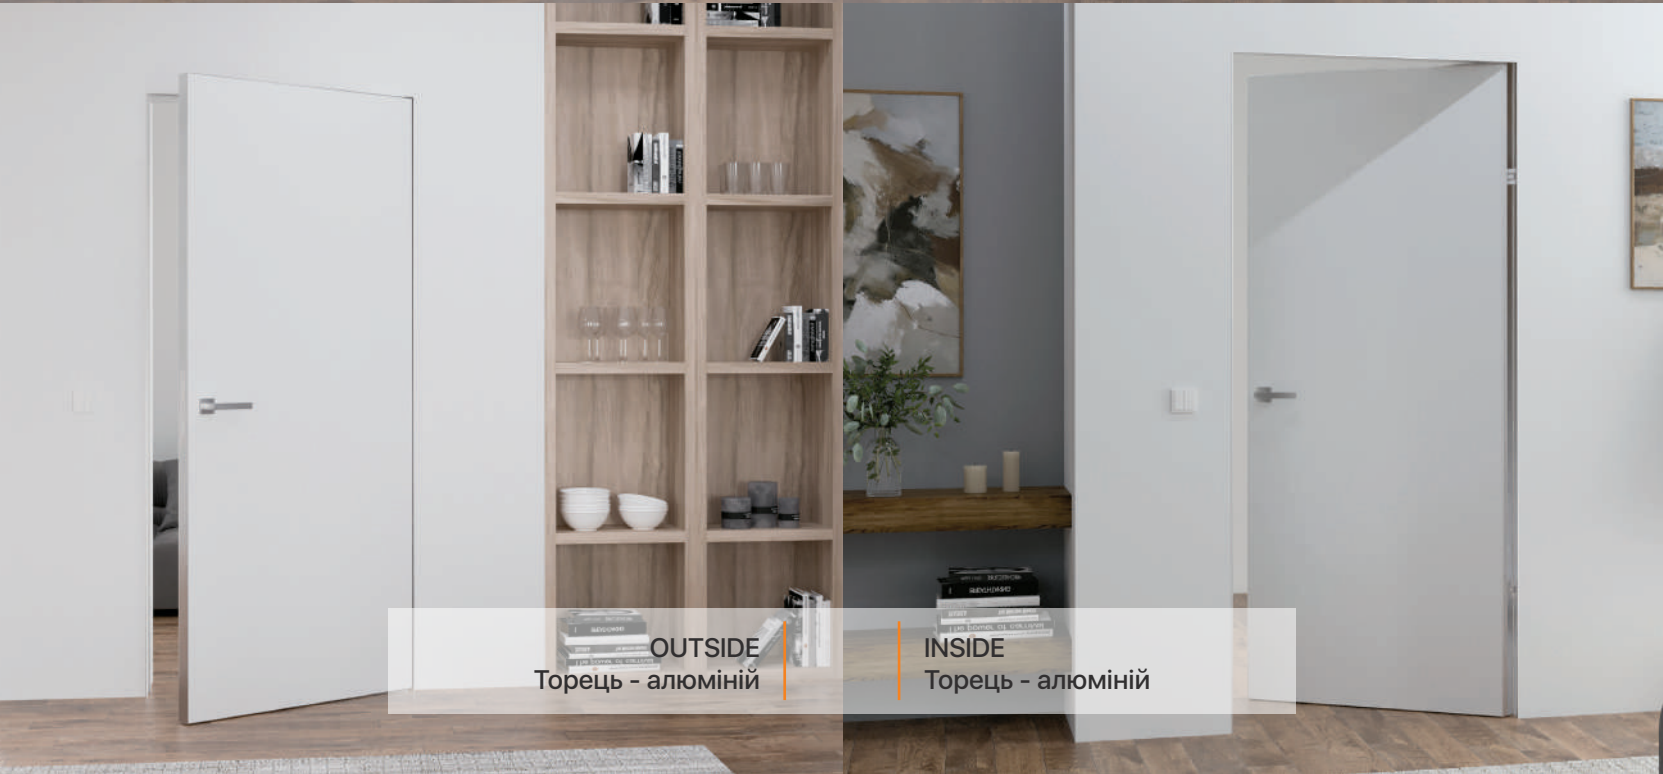

OUTSIDE
Торець - алюміній

INSIDE
Торець - алюміній