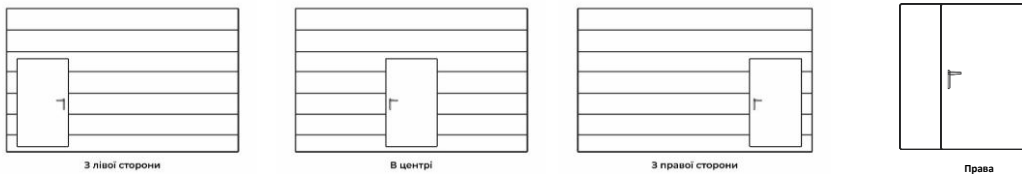

**Типи підйому**

**Пружини розтягу**

**Торсіон**

**Хвіртка (вигляд зсередини)**

**Базова комплектація секційних воріт «Gant Pro»:**

- \* Європейська секційна панель (Швейцарія), товщиною 40 мм із захистом від защемлення пальців, з відсутністю "містка холоду"
- \* Стандартний тип підйому - міні притолока 420мм при ручному й автоматичному управлінні, бокові відстані - міні 140мм
- \* Засув
- \* Оцинковані напрямкові товщиною 2,0 мм
- \* Оцинковані бокові заглушки, бокові та внутрішні петлі
- \* Оцинковані та окрашені торсіонні пружини (25000 циклів підйому)
- \* Регульований нижній кронштейн
- \* Захист від розриву пружин
- \* Захист від розриву троса при 5 воріт від 12 кв м
- \* Ручка візна та внутрішній пружинний засув
- \* Установчий профіль 4,5 м.п.