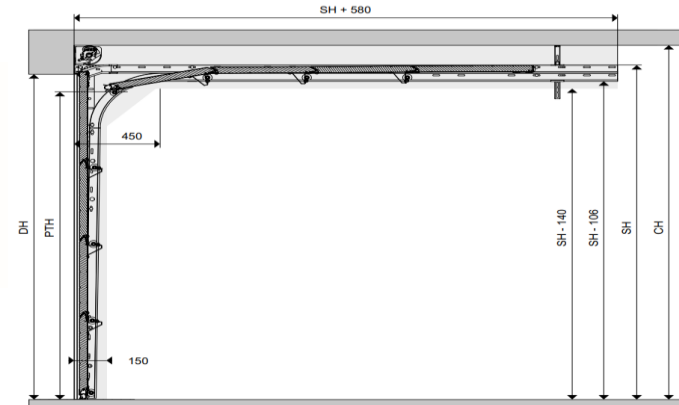

**Типи підйому**

**Пружини розтягу**

**Торсіон**

**Хвіртка (вигляд зсередини)**

**Базова комплектація секційних воріт «Gant Pro»:**

- \* Європейська секційна панель (Швейцарія), товщиною 40 мм із захистом від защемлення пальців, з відсутністю "містка холоду"
- \* Стандартний тип підйому - міні притолока 420мм при ручному й автоматичному управлінні, бокові відстані - міні 140мм
- \* Засув
- \* Оцинковані напрямкові товщиною 2,0 мм
- \* Оцинковані бокові заглушки, бокові та внутрішні петлі
- \* Оцинковані та окрашені торсіонні пружини (25000 циклів підйому)
- \* Регульований нижній кронштейн
- \* Захист від розриву пружин
- \* Захист від розриву троса при 5 воріт від 12 кв м
- \* Ручка візна та внутрішній пружинний засув
- \* Установчий профіль 4,5 м.п.