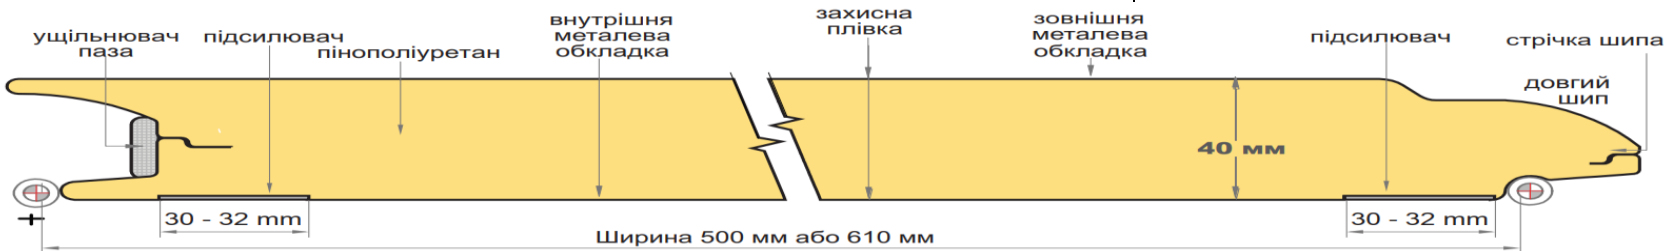

**Типи підйому**

**Пружини розтягу**

**Торсіон**

**Хвіртка (вигляд зсередини)**

**Базова комплектація секційних воріт «Gant Pro»:**

- \* Європейська секційна панель (Швейцарія), товщиною 40 мм із захистом від защемлення пальців, з відсутністю "містка холоду"
- \* Стандартний тип підйому - міні притолока 420мм при ручному й автоматичному управлінні, бокові відстані - міні 140мм
- \* Засув
- \* Оцинковані напрямкові товщиною 2,0 мм
- \* Оцинковані бокові заглушки, бокові та внутрішні петлі
- \* Оцинковані та окрашені торсіонні пружини (25000 циклів підйому)
- \* Регульований нижній кронштейн
- \* Захист від розриву пружин
- \* Захист від розриву троса при 5 воріт від 12 кв м
- \* Ручка візна та внутрішній пружинний засув
- \* Установчий профіль 4,5 м.п.