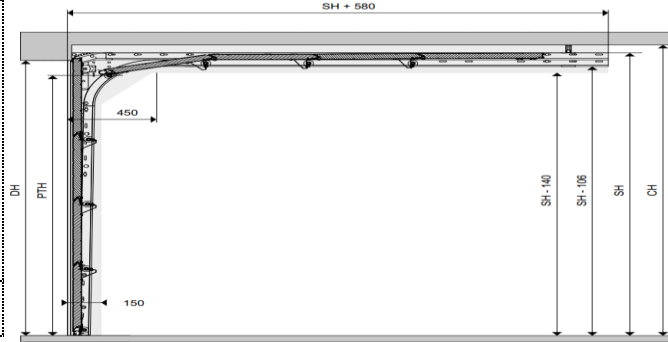

**Типи підйому**

**Пружини розтягу**

**Торсіон**

**Хвіртка (вигляд зсередини)**

**Базова комплектація секційних воріт «Gant Pro»:**

- \* Європейська секційна панель (Швейцарія), товщиною 40 мм із захистом від защемлення пальців, з відсутністю "містка холоду"
- \* Стандартний тип підйому - міні притолока 420мм при ручному й автоматичному управлінні, бокові відстані - міні 140мм
- \* Засув
- \* Оцинковані напрямкові товщиною 2,0 мм
- \* Оцинковані бокові заглушки, бокові та внутрішні петлі
- \* Оцинковані та окрашені торсіонні пружини (25000 циклів підйому)
- \* Регульований нижній кронштейн
- \* Захист від розриву пружин
- \* Захист від розриву троса при 5 воріт від 12 кв м
- \* Ручка візна та внутрішній пружинний засув
- \* Установчий профіль 4,5 м.п.