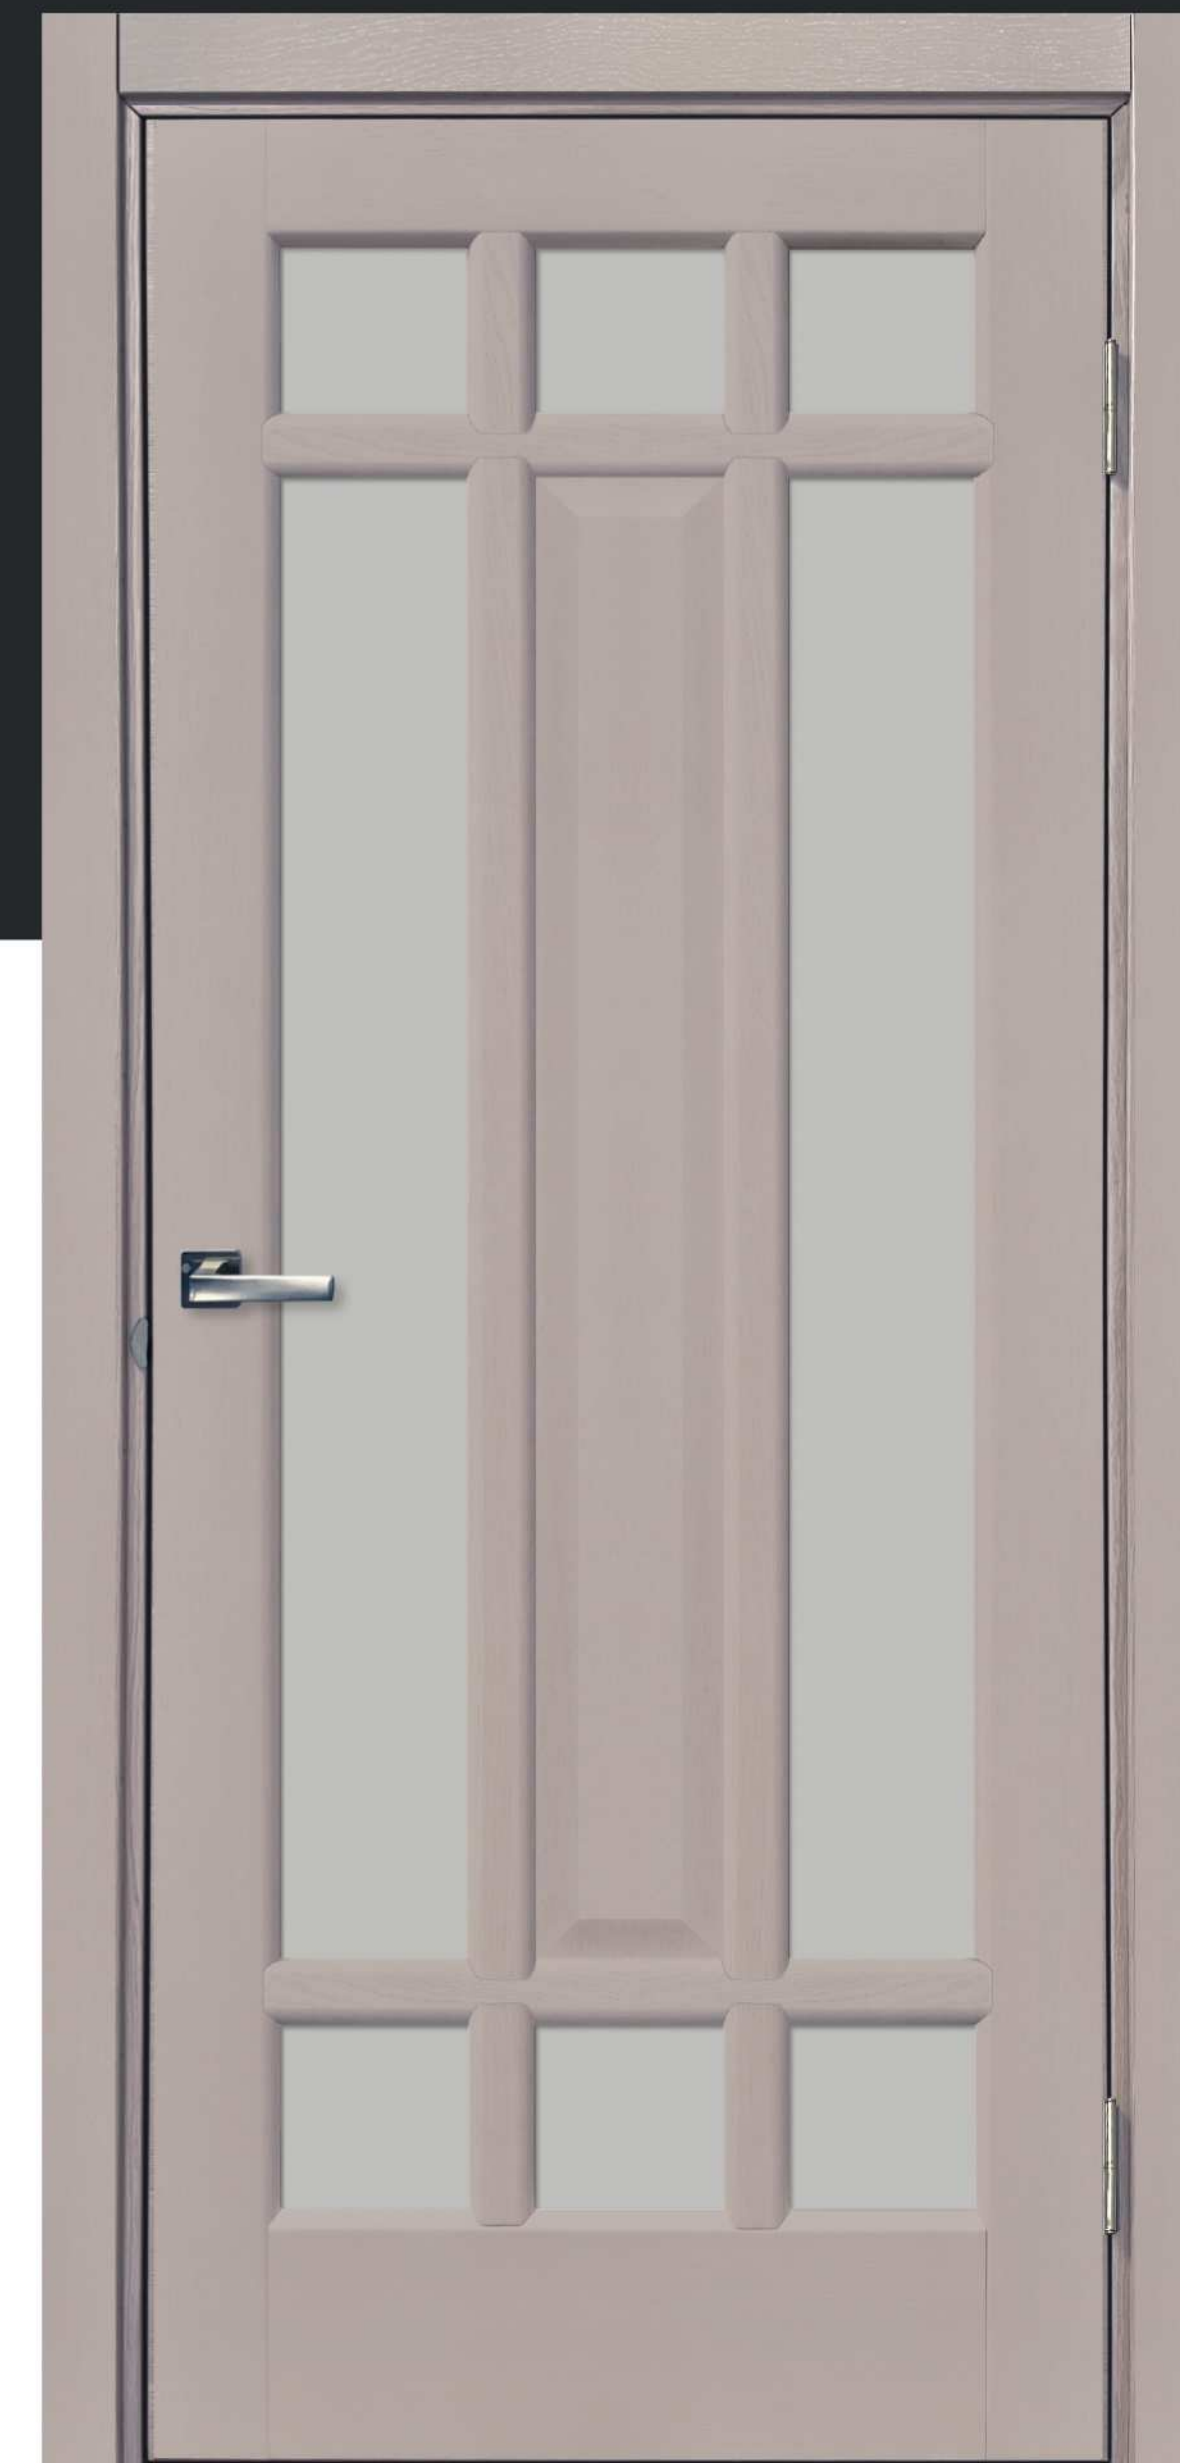

Моделі Мадрид характерна чітка геометрія ліній, яка передає спокій і рівновагу в дизайні. Скляні вставки довершують композицію полотна, допомагаючи зробити простір більш освітленим і затишним.