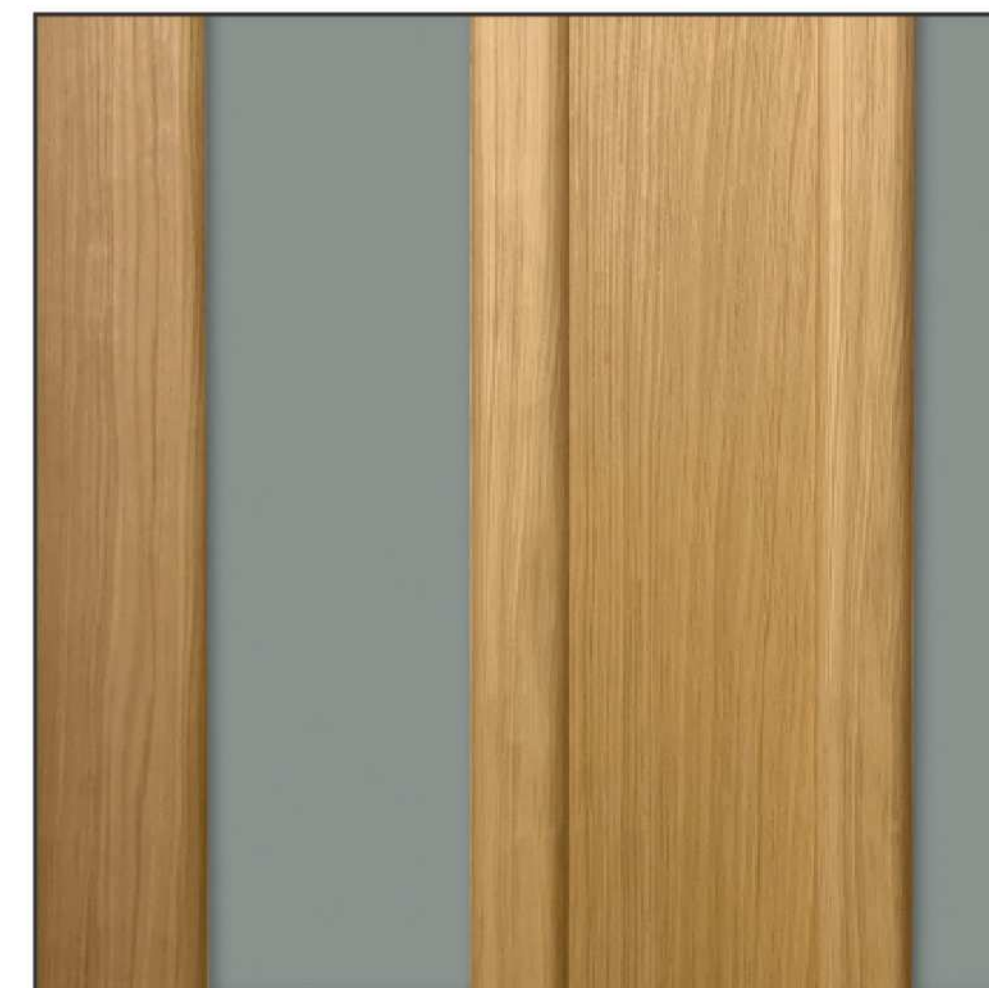

# ТРОЯНА

СВІТЛИЙ ДУБ

Трояна ПГ

Трояна ПО

Трояна ПОО

Трояна ПОГО

ТЕКСТИЛЬ  
БІЛА ПАТИНА

Міжкімнатні двері Дельта вирізняються яскраво вираженою текстурою дерева. Незважаючи на відсутність додаткових елементів, крім вертикальних дерев'яних вставок, дана модель здатна візуально збільшити простір.