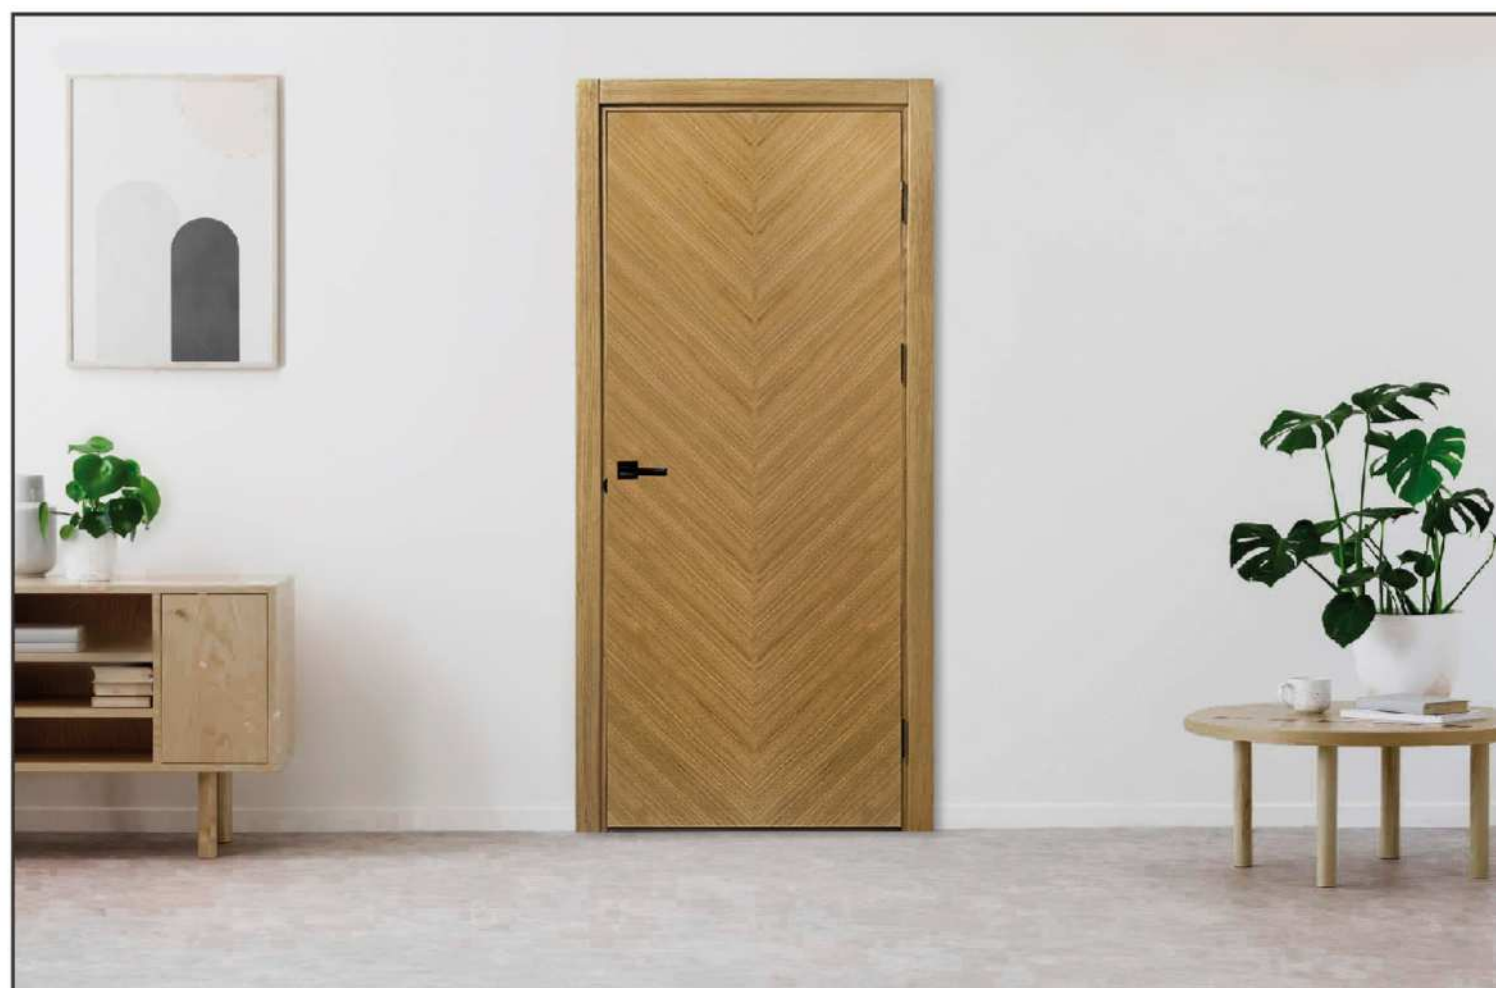

# ДІАГОНАЛЬ

Діагональ 1

Діагональ 2

Діагональ 3

Діагональ 4

Діагональ 5

# КАРО

СВІТЛИЙ ДУБ

Капо 2

Капо 3

Капо 4

Капо 5

Двері, які все скажуть за вас - модель Капо. Вишуканість та елегантність - саме ці дві риси додають ці двері до вашого інтер'єру. А фактурний шпон та чорне скло будуть гарним доповненням до аксесуарів у дизайні.