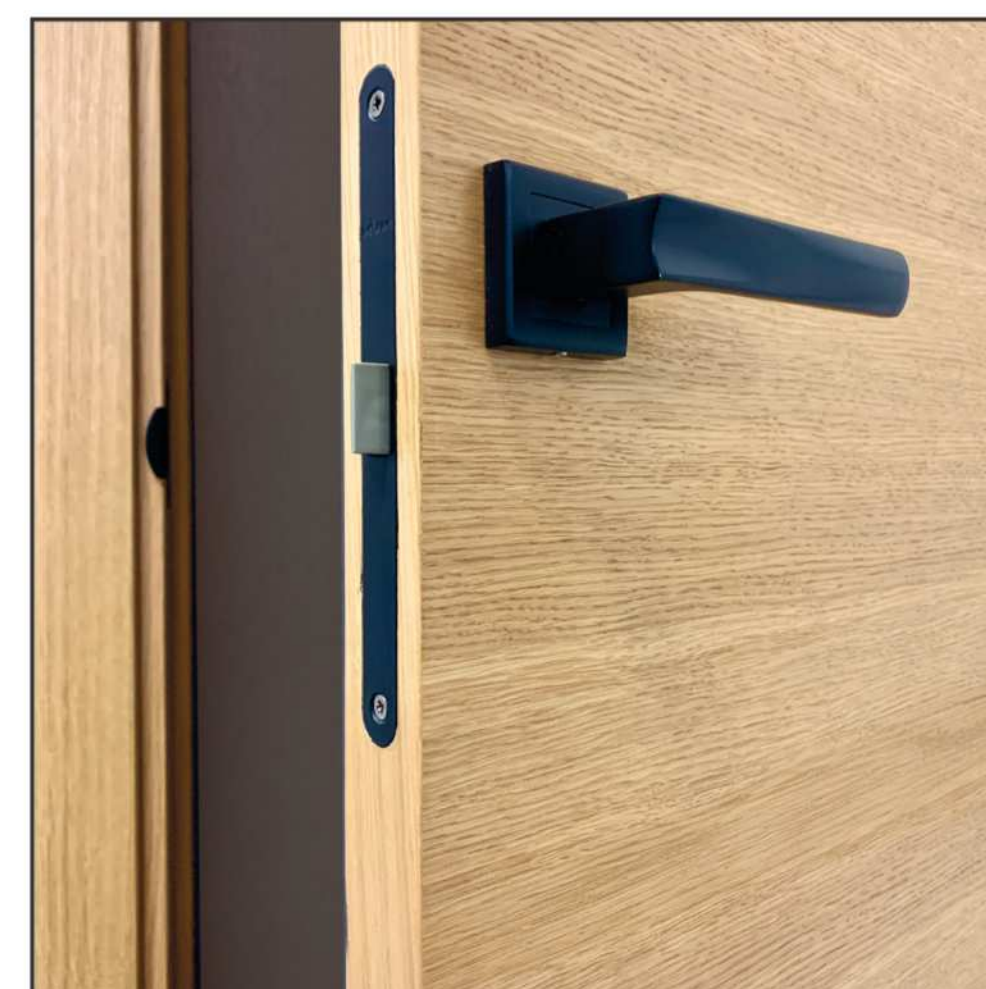

# КАРО

СВІТЛИЙ ДУБ

Капо 2

Капо 3

Капо 4

Капо 5

Двері, які все скажуть за вас - модель Капо. Вишуканість та елегантність - саме ці дві риси додають ці двері до вашого інтер'єру. А фактурний шпон та чорне скло будуть гарним доповненням до аксесуарів у дизайні.