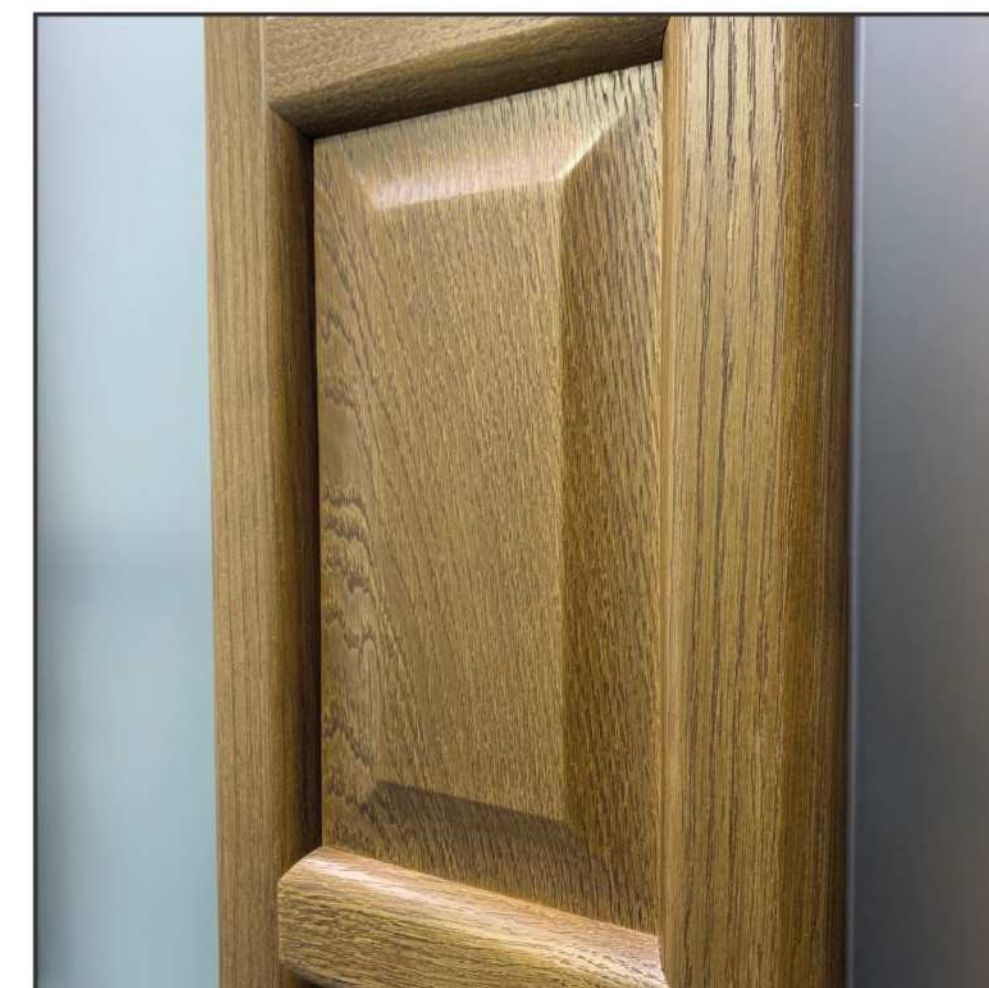

Модель Турин відмінно впишеться в більшість інтер'єрів, приносячи затишок і гармонію завдяки теплій кольоровій гаммі. Довершеність даної моделі видно навіть на перший погляд. Масив сосни і шпон дуба дають можливість цим дверям прослужити довго, прикрашаючи вашу домівку.