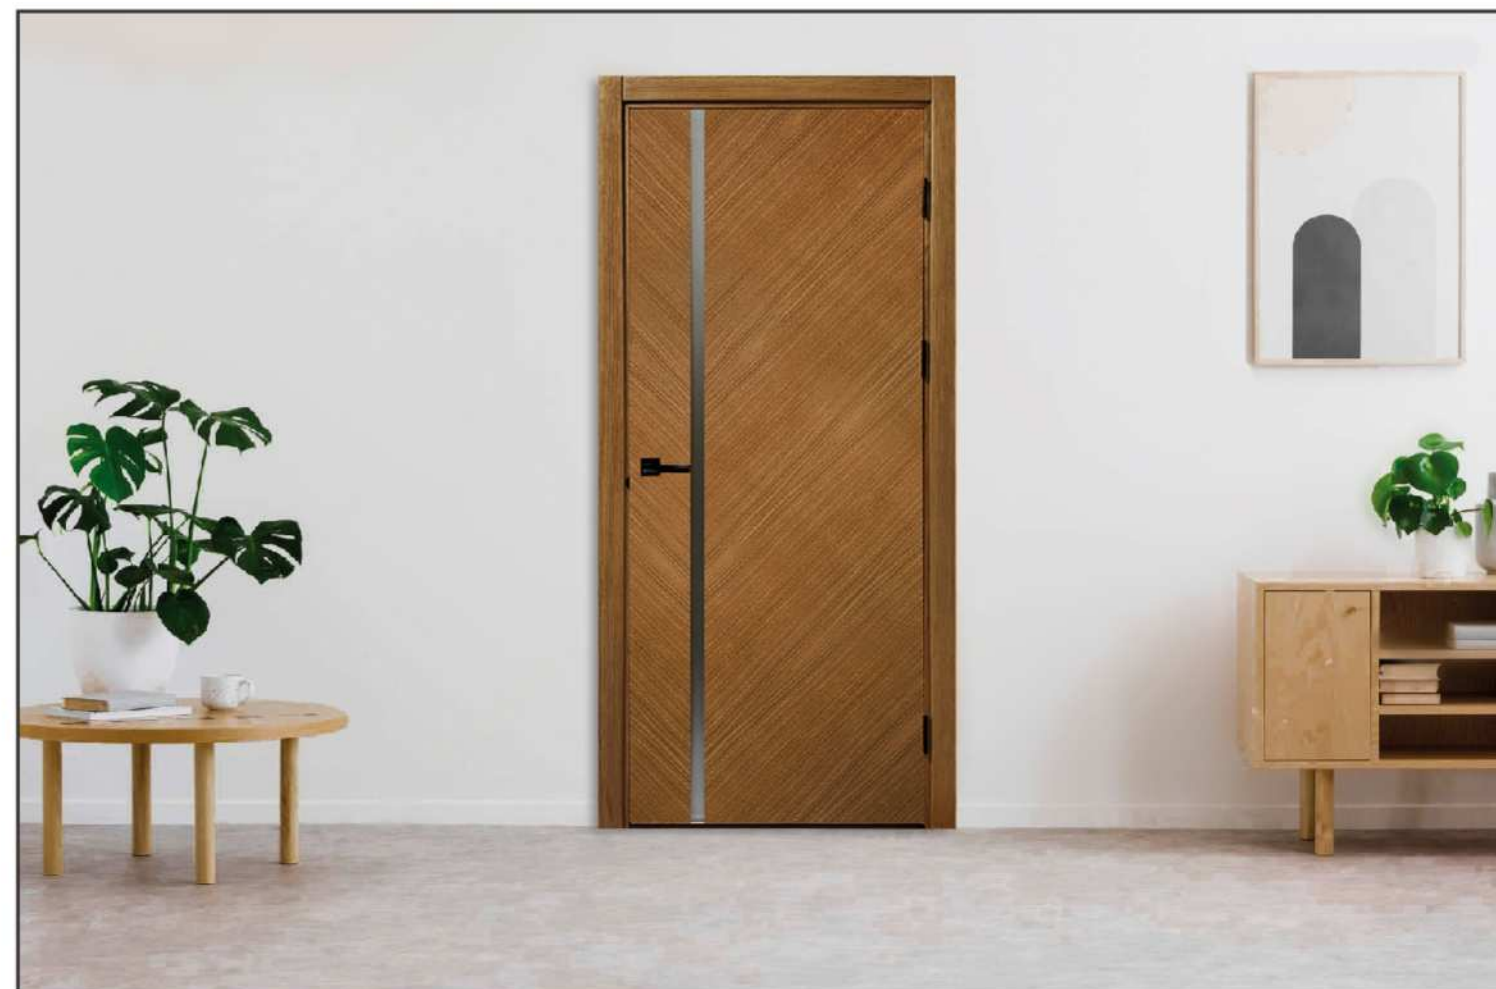

МИГДАЛЕВИЙ

Одним із головних аспектів, які варто врахувати, є вибір кольору. На моделі Канзас можливо їх безліч варіантів. Будьте впевнені, що ваші міжкімнатні двері стануть унікальним акцентом вашого будинку або офісу.

КАНЗАС