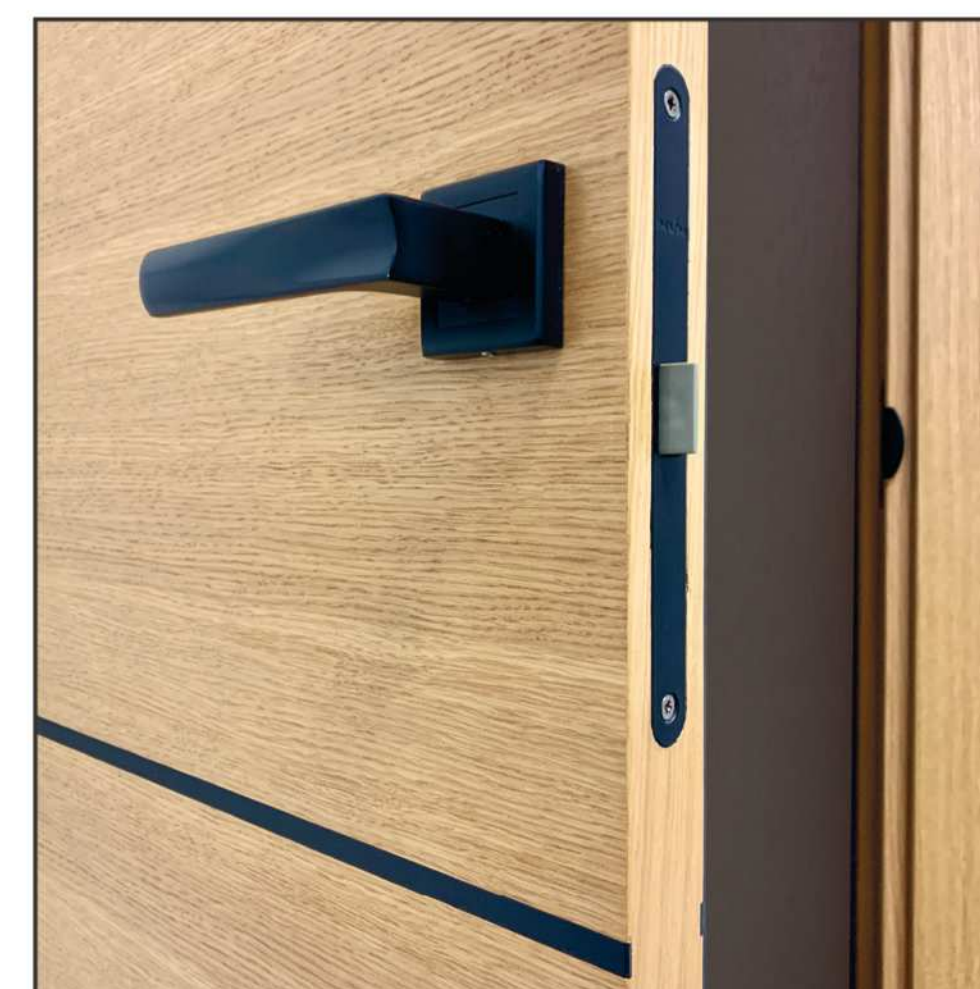

# НЕО

СВІТЛИЙ ДУБ

Neo 2

Neo 3

Neo 4

Neo 5

Двері Нео є гарним варіантом для вашого будинку чи офісу. Вони виготовляються з натурального дерева хвойних порід, вкриті екологічно чистим шпоном дуба та оздоблені хромованими або чорними молдингами, які підкреслюють текстуру шпону.