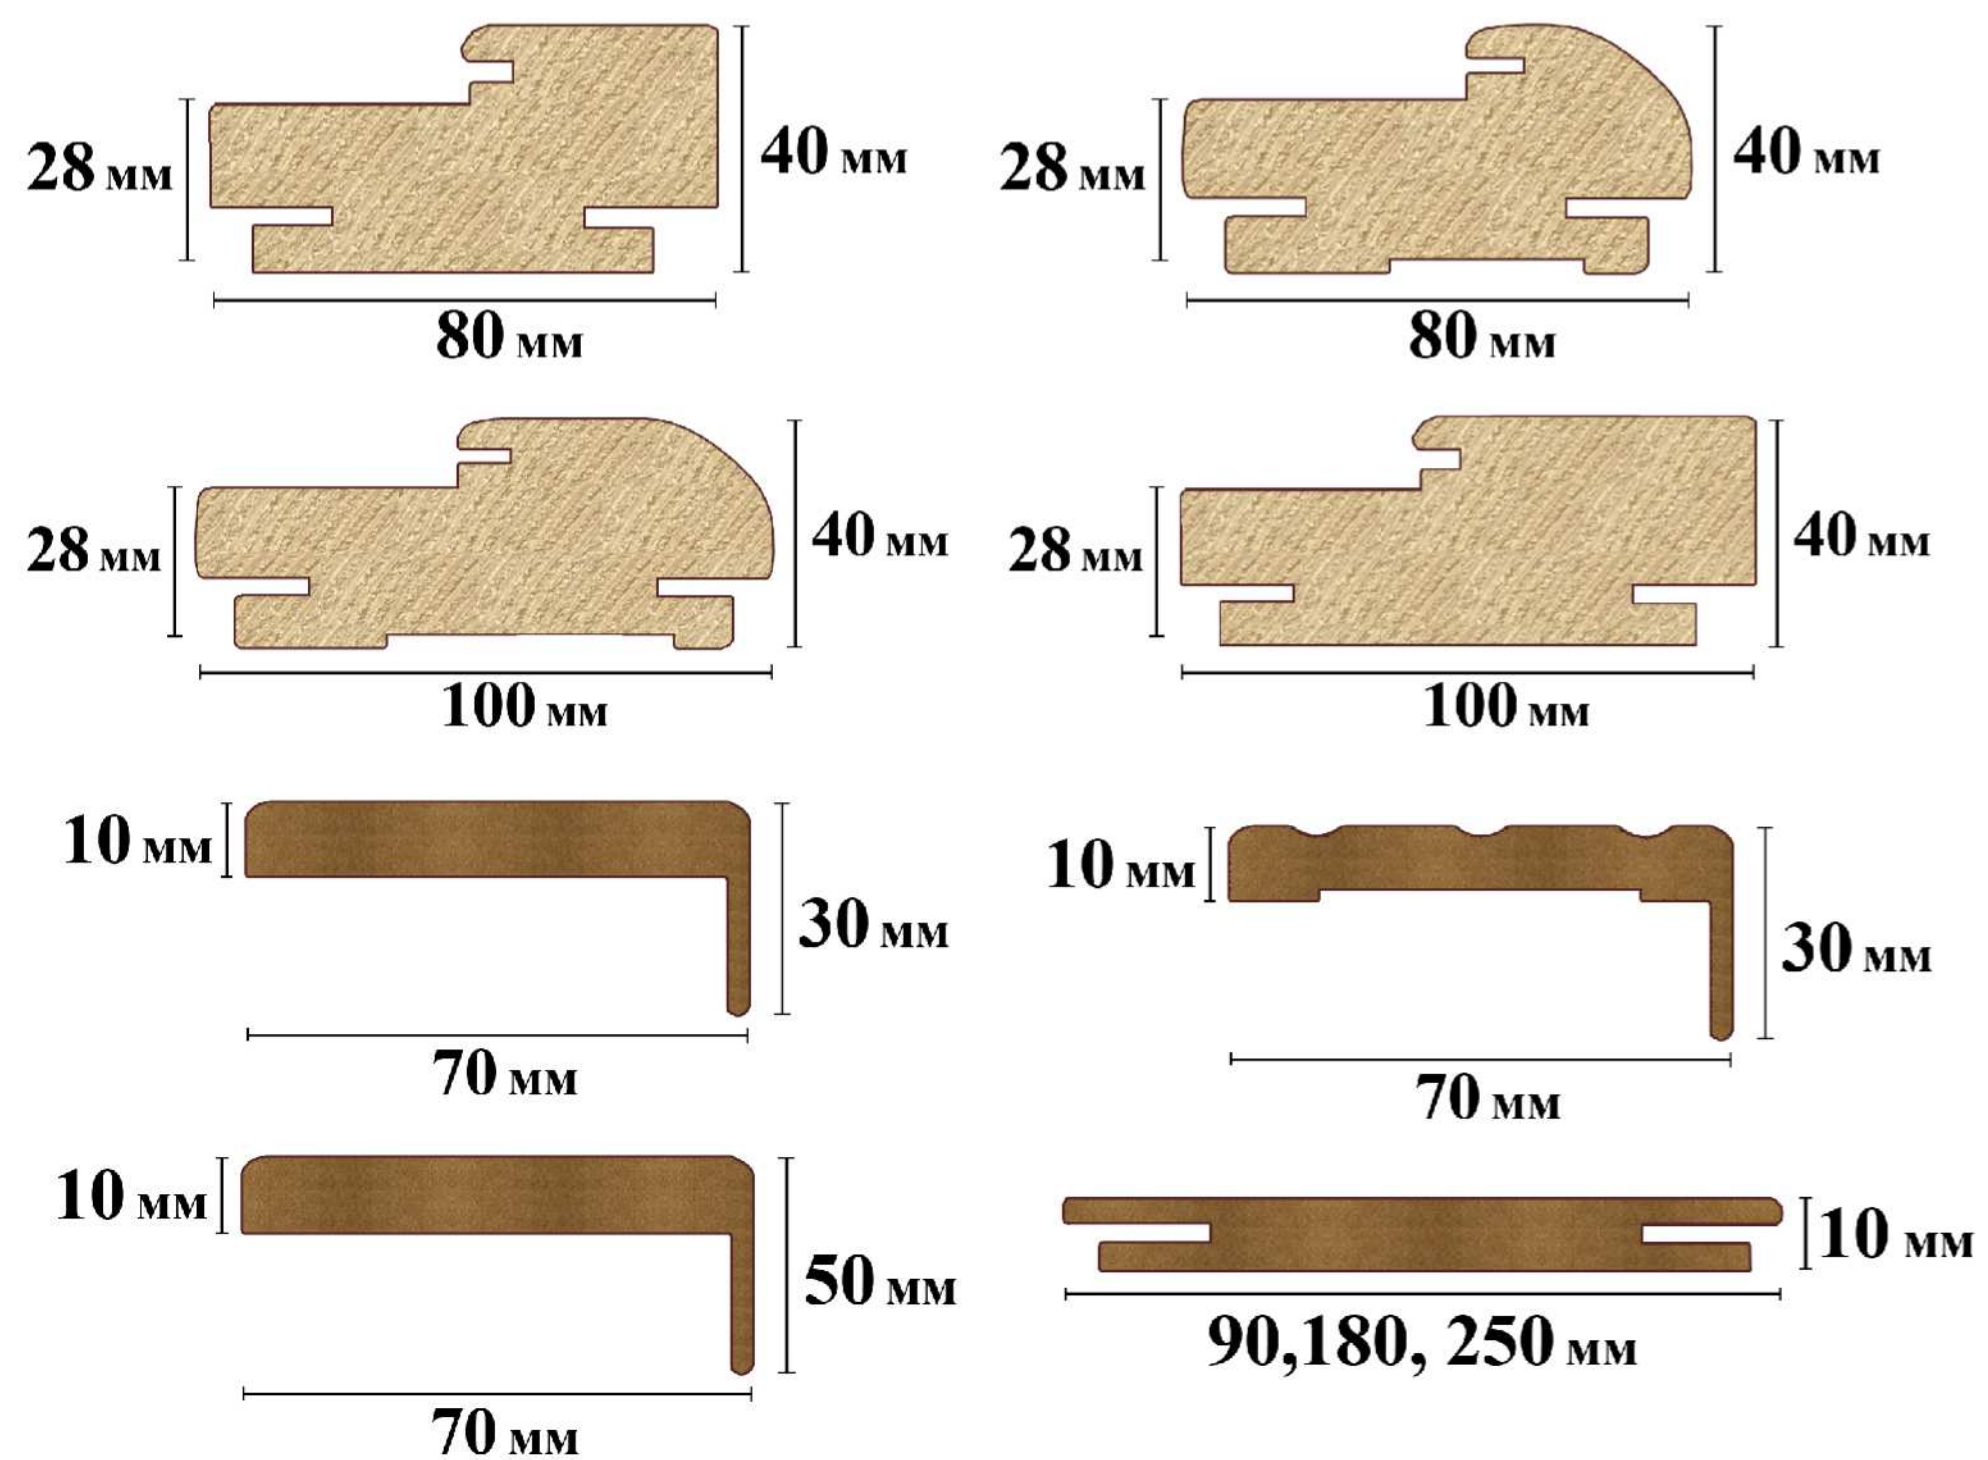

ТЕЛЕСКОПІЧНИЙ ПОГОНАЖ