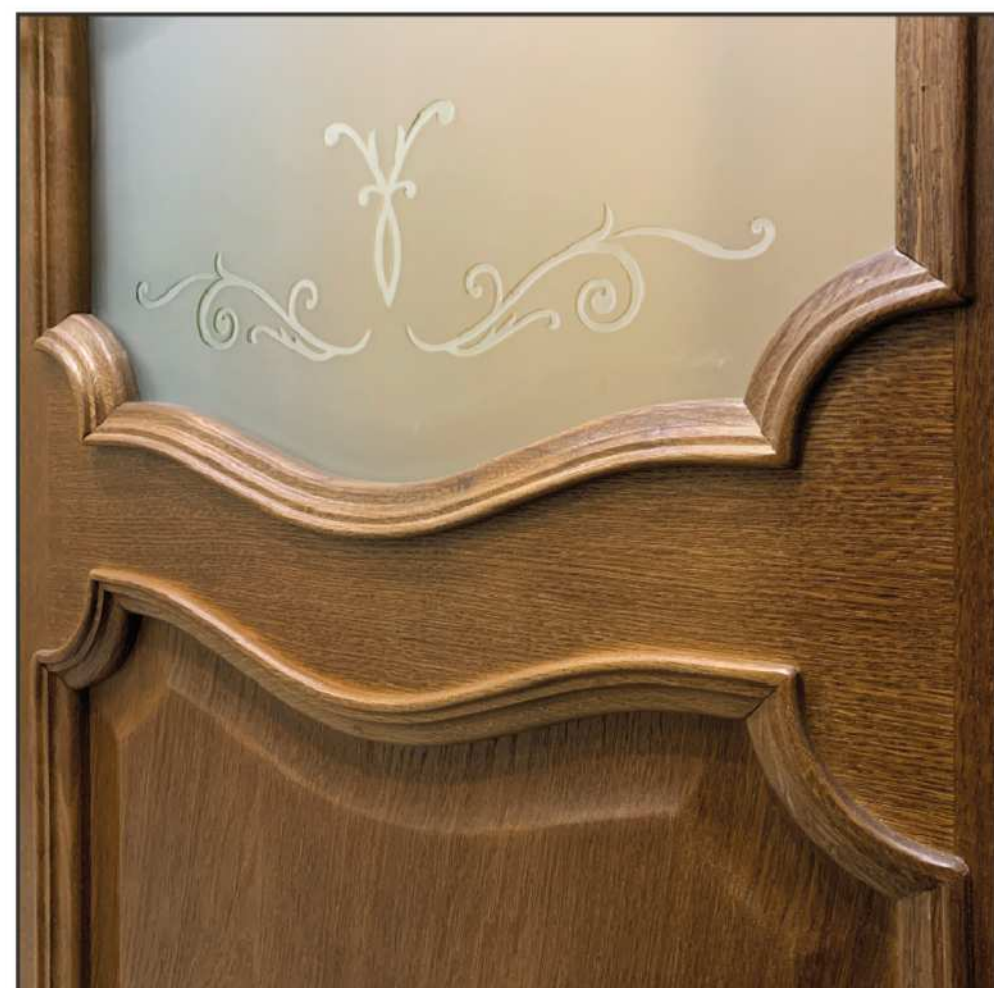

МОККО

ОСКАР

Дизайн моделі Оскар створений спеціально для дубового шпону. Потужні брутальні форми ідеально поєднуються з виразною текстурою деревини, максимально розкриваючи її красу.

Оскар ПГ

Оскар ПО