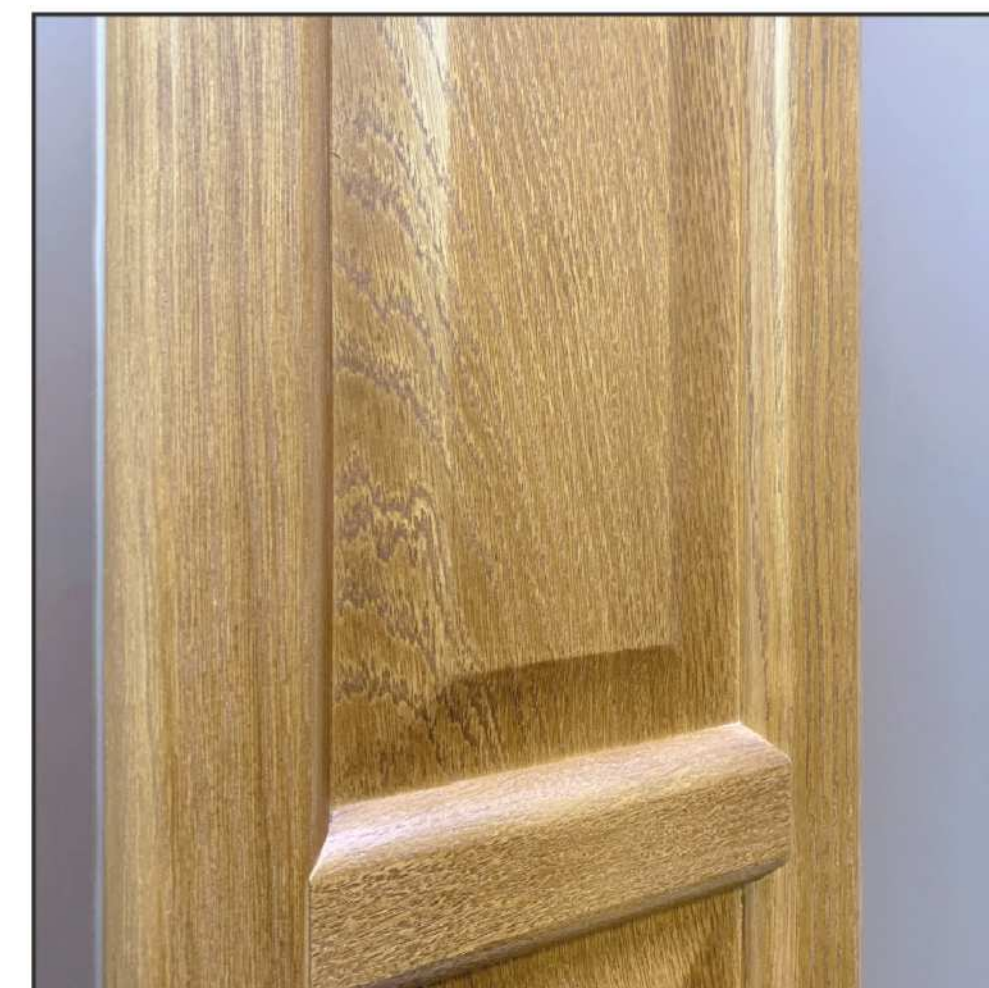

# ОРЛЕАН

СВІТЛИЙ ДУБ

Орлеан ПГ

Орлеан ПО-1

Орлеан ПО-2

Орлеан ПО-3

Простий і ненав'язливий дизайн моделі Орлеан в поєднанні з натуральними матеріалами і вставками скла прямих форм дозволяє дверям даної колекції гармонійно вписатися в будь-які сучасні інтер'єри.