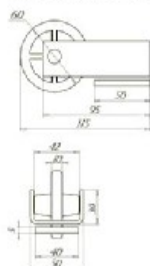

## ▶ 1610

- Заглушка велика
- Nylon caps big
- Заглушка большая

Консольний комплект для воріт №3 призначений для воріт проїздом до 4 метрів і вагою до 400 кг.

## ► СКЛАД КОМПЛЕКТУ:

Art. 1200 направляюча мала - 6м.

Art. 1230 каретка несуча №3 - 2шт.

Art. 1420 уловлювач №2 - 1шт.

Art. 1320 обмежувач №2 - 1шт.

Art. 1520 - кінцевий ролик №2 - 1шт.

Art. 1620 - заглушка мала - 2шт.