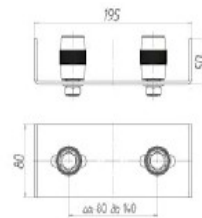

## ► СКЛАД КОМПЛЕКТУ:

Art. 1200 направляюча мала - 6м.

Art. 1230 каретка несуча №3 - 2шт.

Art. 1420 уловлювач №2 - 1шт.

Art. 1320 обмежувач №2 - 1шт.

Art. 1520 - кінцевий ролик №2 - 1шт.

Art. 1620 - заглушка мала - 2шт.

▶ 1200

Напрямна мала  
Guide small  
Направляющая малая

▶ 1230

Каретка несуча №3  
The carriage carrying №3  
Каретка несущая №3

▶ 1320

Обмежувач №2  
Limiter №2  
Ограничитель №2

▶ 1420

Уловлювач №2  
Catcher №2  
Улавливатель №2