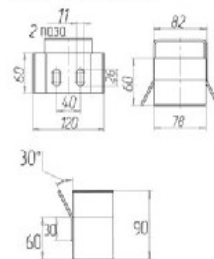

## ► СКЛАД КОМПЛЕКТУ:

Art. 1200 направляюча мала - 6м.

Art. 1230 каретка несуча №3 - 2шт.

Art. 1420 уловлювач №2 - 1шт.

Art. 1320 обмежувач №2 - 1шт.

Art. 1520 - кінцевий ролик №2 - 1шт.

Art. 1620 - заглушка мала - 2шт.

▶ 1200

Напрямна мала  
Guide small  
Направляющая малая

▶ 1230

Каретка несуча №3  
The carriage carrying №3  
Каретка несущая №3

▶ 1320

Обмежувач №2  
Limiter №2  
Ограничитель №2

▶ 1420

Уловлювач №2  
Catcher №2  
Улавливатель №2