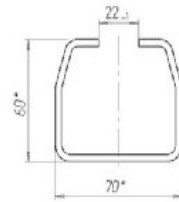

## ▶ 1610

- Заглушка велика
- Nylon caps big
- Заглушка большая

Консольний комплект для воріт №3 призначений для воріт проїздом до 4 метрів і вагою до 400 кг.

## ► СКЛАД КОМПЛЕКТУ:

Art. 1200 направляюча мала - 6м.

Art. 1230 каретка несуча №3 - 2шт.

Art. 1420 уловлювач №2 - 1шт.

Art. 1320 обмежувач №2 - 1шт.

Art. 1520 - кінцевий ролик №2 - 1шт.

Art. 1620 - заглушка мала - 2шт.

▶ 1200

Напрямна мала  
Guide small  
Направляющая малая

▶ 1230

Каретка несуча №3  
The carriage carrying №3  
Каретка несущая №3

▶ 1320

Обмежувач №2  
Limiter №2  
Ограничитель №2

▶ 1420

Уловлювач №2  
Catcher №2  
Улавливатель №2