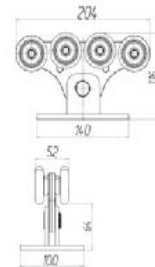

## ▶ 1610

- Заглушка велика
- Nylon caps big
- Заглушка большая

Консольний комплект для воріт №3 призначений для воріт проїздом до 4 метрів і вагою до 400 кг.

## ► СКЛАД КОМПЛЕКТУ:

Art. 1200 направляюча мала - 6м.

Art. 1230 каретка несуча №3 - 2шт.

Art. 1420 уловлювач №2 - 1шт.

Art. 1320 обмежувач №2 - 1шт.

Art. 1520 - кінцевий ролик №2 - 1шт.

Art. 1620 - заглушка мала - 2шт.

▶ 1200

Напрямна мала  
Guide small  
Направляющая малая

▶ 1230

Каретка несуча №3  
The carriage carrying №3  
Каретка несущая №3

▶ 1320

Обмежувач №2  
Limiter №2  
Ограничитель №2

▶ 1420

Уловлювач №2  
Catcher №2  
Улавливатель №2

▶ 1520

Ролик кінцевий №2  
Support wheel nylon №2  
Ролик конечный №2

▶ 1620

Заглушка мала  
Nylon caps small  
Заглушка малая