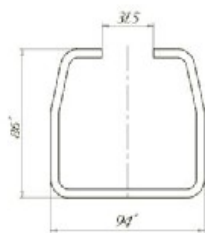

- Напрямна велика
- Guide big
- Направляющая большая